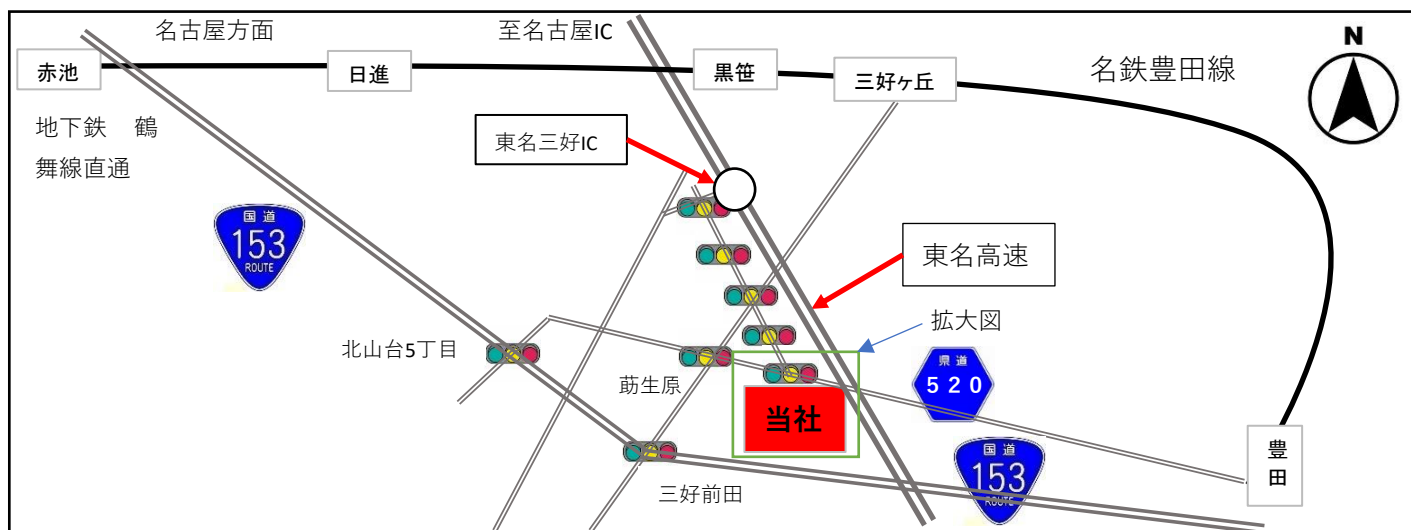

東新ゴム化学へのアクセス

東新ゴム化学株式会社

〒470-0206 愛知県みよし市筋生町南山ノ上192-4

TEL (0561) 34-5521

①東名高速道路から

東名三好ICを出て、一つ目信号を左折、そのまま直進、4つ目の筋生郷信号を左折（以降は拡大図参照）

②名古屋方面から

国道153号線を豊田方面に向い、北山台5丁目を左折後、県道520号線を直進（以降は拡大図参照）

③鉄道利用

名古屋方面から鶴舞線（赤池）直通の名鉄豊田線の三好ヶ丘駅からタクシーで約10分

< 拡大図 >

①東名三好ICから

インターからの道は、突き当り（筋生郷交差点）です。左折してすぐ右折（信号なし）後、看板案内あり

②名古屋方面から

県道520号を豊田方面に向い、筋生郷交差点を過ぎたら、すぐ右折後、案内看板あり